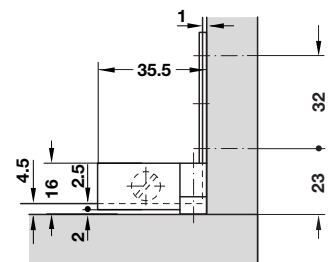

玻璃門鉸鍊

開啟角度180°，重合玻璃門用

- 材質：鋅合金，鋼夾緊螺絲
- 表面處理：黑色毛面
- 適用玻璃厚度：最大5.5mm
- 調整可能性：深度調整
- 版本：附扣及橡膠緩衝檔
- 安裝：側面板螺絲固定，玻璃門直接固定
- 玻璃不須鑽孔

安裝

	料號
	361.67.301

包裝：5對

玻璃門鉸鍊

開啟角度180°，嵌合玻璃門用

- 材質：鋅合金，鋼夾緊螺絲
- 表面處理：黑色毛面
- 適用玻璃厚度：最大6.5mm
- 版本：附扣
- 安裝：側面板螺絲固定，玻璃門直接固定
- 玻璃不須鑽孔

安裝

	料號
	361.68.300

包裝：5對