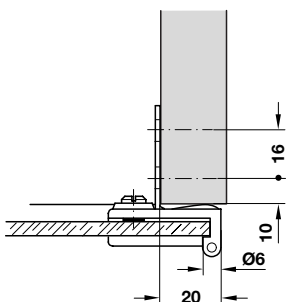

玻璃門鉸鍊

開啟角度180°，重合玻璃門用

- 材質：鋅合金，鋼夾緊螺絲
- 表面處理：黑色毛面
- 適用玻璃厚度：最大5.5mm
- 調整可能性：深度調整
- 版本：附扣及橡膠緩衝檔
- 安裝：側面板螺絲固定，玻璃門直接固定
- 玻璃不須鑽孔

安裝

	料號
	361.67.301

包裝：5對

玻璃門鉸鍊

開啟角度180°，嵌合玻璃門用

- 材質：鋅合金，鋼夾緊螺絲
- 表面處理：黑色毛面
- 適用玻璃厚度：最大6.5mm
- 版本：附扣
- 安裝：側面板螺絲固定，玻璃門直接固定
- 玻璃不須鑽孔

安裝

	料號
	361.68.300

包裝：5對