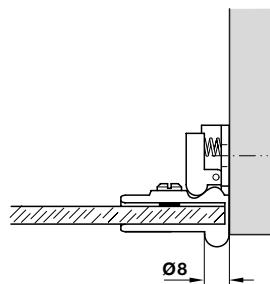

玻璃門鉸鍊

開啟角度180°，重合玻璃門用

- 材質：鋅合金，鋼夾緊螺絲
- 表面處理：黑色毛面
- 適用玻璃厚度：最大5.5mm
- 調整可能性：深度調整
- 版本：附扣及橡膠緩衝檔
- 安裝：側面板螺絲固定，玻璃門直接固定
- 玻璃不須鑽孔

安裝

	料號
	361.67.301

包裝：5對

玻璃門鉸鍊

開啟角度180°，嵌合玻璃門用

- 材質：鋅合金，鋼夾緊螺絲
- 表面處理：黑色毛面
- 適用玻璃厚度：最大6.5mm
- 版本：附扣
- 安裝：側面板螺絲固定，玻璃門直接固定
- 玻璃不須鑽孔

安裝

	料號
	361.68.300

包裝：5對