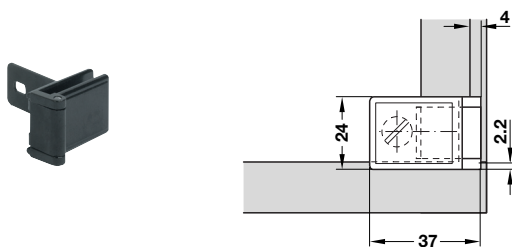

玻璃門鉸鍊

開啟角度180°，重合玻璃門用

- 材質：鋅合金，鋼夾緊螺絲
- 表面處理：黑色毛面
- 適用玻璃厚度：最大5.5mm
- 調整可能性：深度調整
- 版本：附扣及橡膠緩衝檔
- 安裝：側面板螺絲固定，玻璃門直接固定
- 玻璃不須鑽孔

安裝

	料號
	361.67.301

包裝：5對

玻璃門鉸鍊

開啟角度180°，嵌合玻璃門用

- 材質：鋅合金，鋼夾緊螺絲
- 表面處理：黑色毛面
- 適用玻璃厚度：最大6.5mm
- 版本：附扣
- 安裝：側面板螺絲固定，玻璃門直接固定
- 玻璃不須鑽孔

安裝

	料號
	361.68.300

包裝：5對